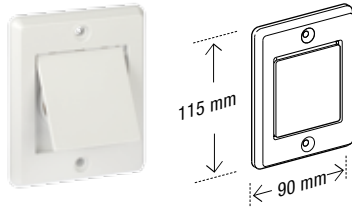

Vakuump-Rohrsystem

Verschlußklappe für Fortluft-Ausblasöffnung **B**

24521